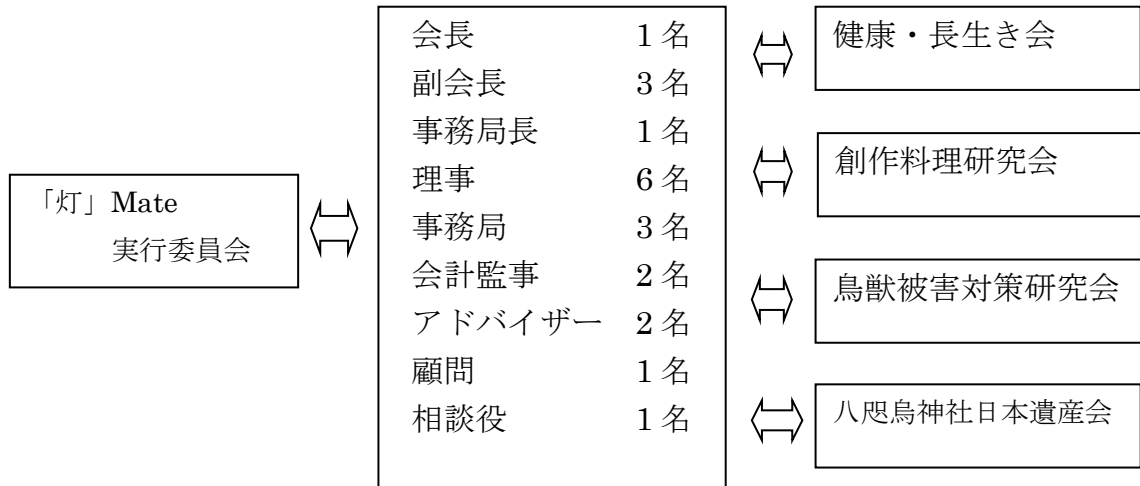

伊那佐まちづくり協議会活動組織

伊那佐まちづく協議会ネットワーク