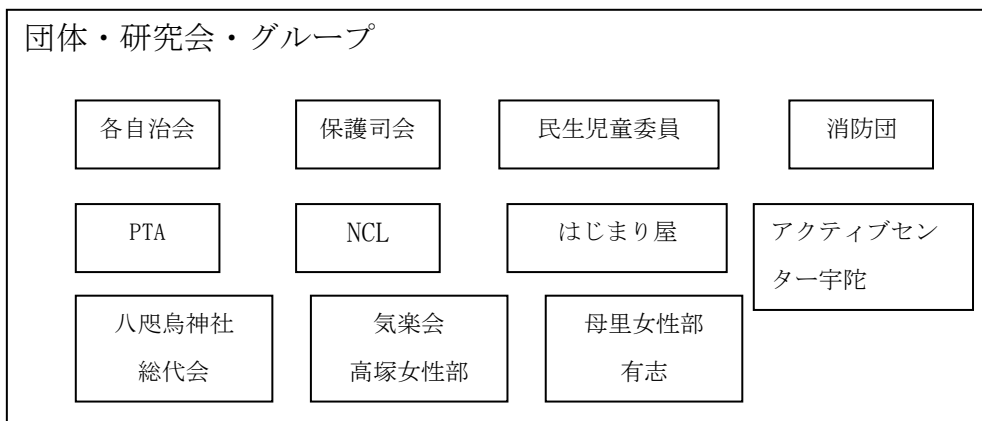

伊那佐まちづくり協議会活動組織

伊那佐まちづく協議会ネットワーク